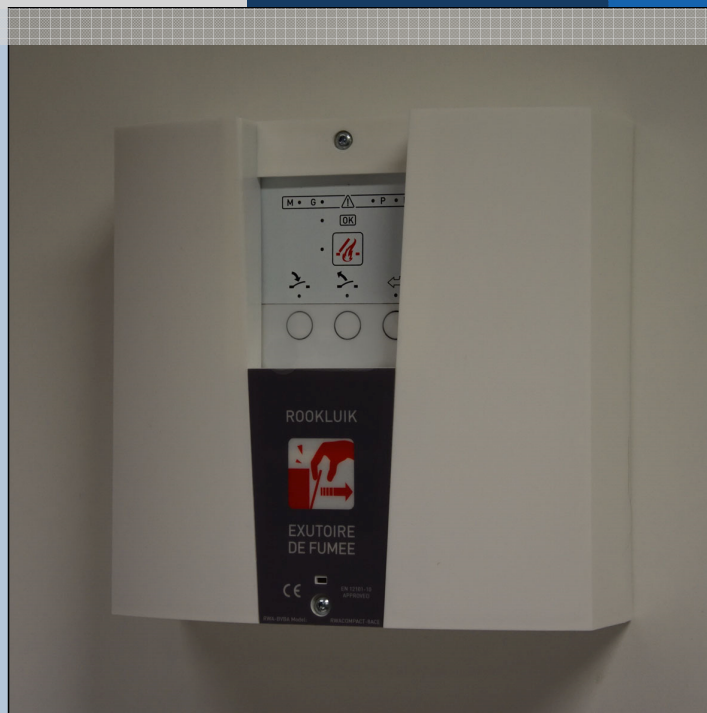

COMPACT Rookluiksturing

Rook – en warmteafvoer

Kenmerken

- ✓ Alles in één
- ✓ Korte installatietijd
- ✓ Alle bedieningen met ledaanduidingen
- ✓ Aanduiding of rookluik open of dicht is
- ✓ Overwaakte bekabeling
- ✓ Overwaakte batterijen
- ✓ Prioritaire bediening zonder sleutel
- ✓ Uitbreidbaar

RWA